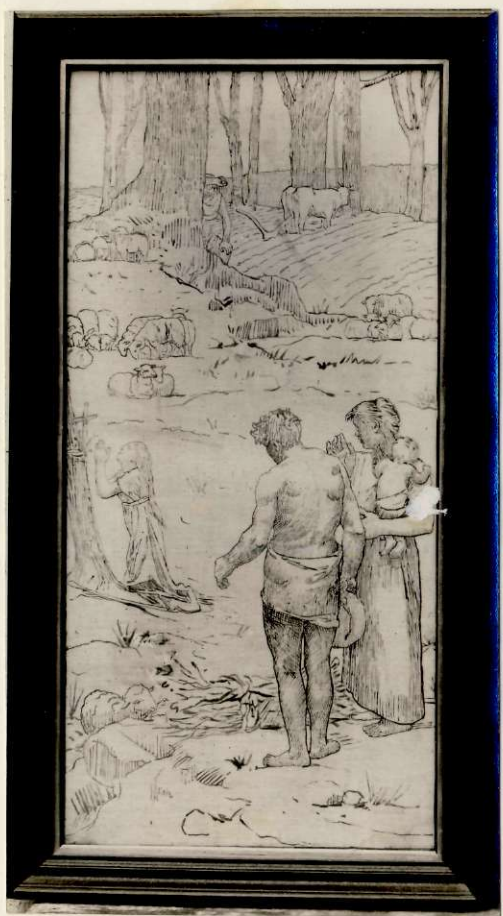

Puvis de Chavannes
 largeur 1m,69 ~~~~~ 66
 hauteur 0m60 ~~~~~ 24 inches
 inches 0,66
 0,24

15214

GEORGES BERNHEIM
 EXPERT PRÈS LA COUR D'APPEL
 10 JUIN 1925
 40, RUE LA BOÉTIE
 PARIS

This is in Colours. A beauty!
 He asks \$10,000. -

110x85
no 4
44-38
inches

110x55
no 2
44-21
inches

John Levy
28 Rue Vendôme

Sketches of Pantheon
the large \$1200.— ✓
" smaller \$1000.— ✓
Paris ✓