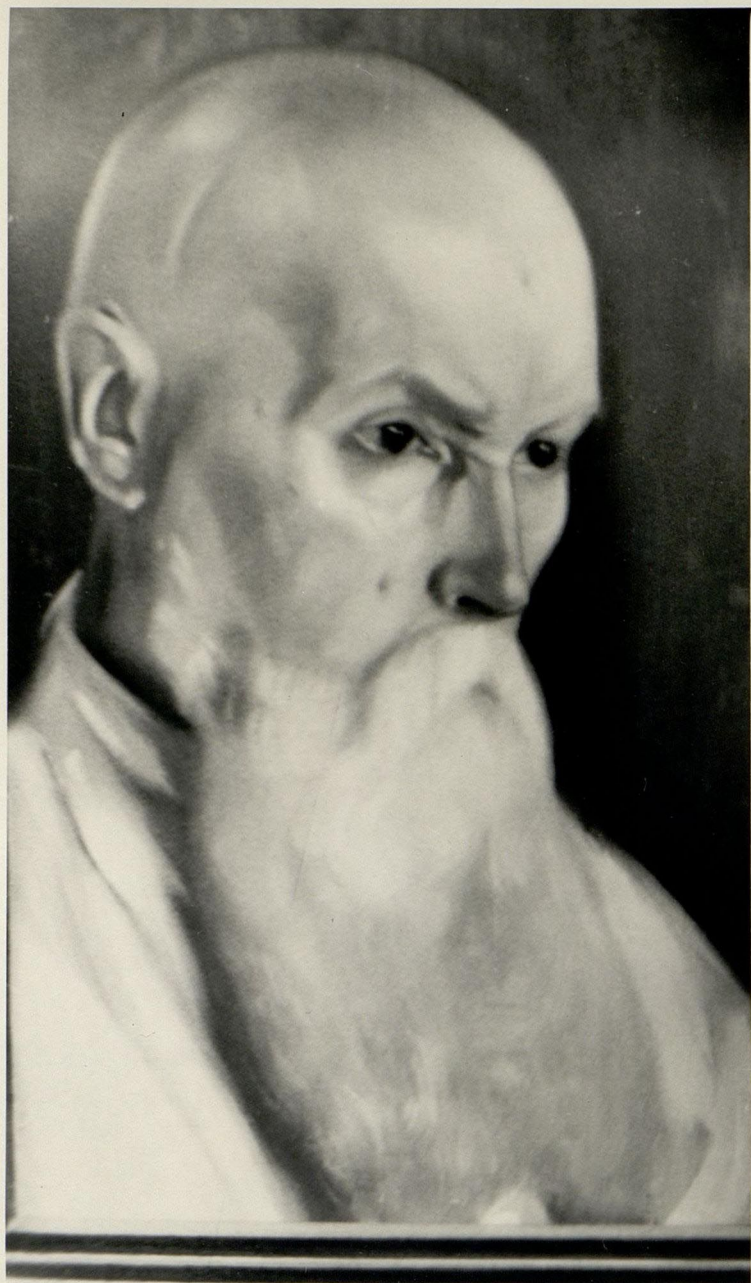

638(1)

Такая же сфотографич
(в запаянном м-месе-
техне) оставлене
на вершинке Эвереста.

Поднял её туда
альпинист В.В. Хомутов

9 мая 1982г.

Ленинград. Эрмитаж. 16. I. 1975г. К. В. Я.

638(2)