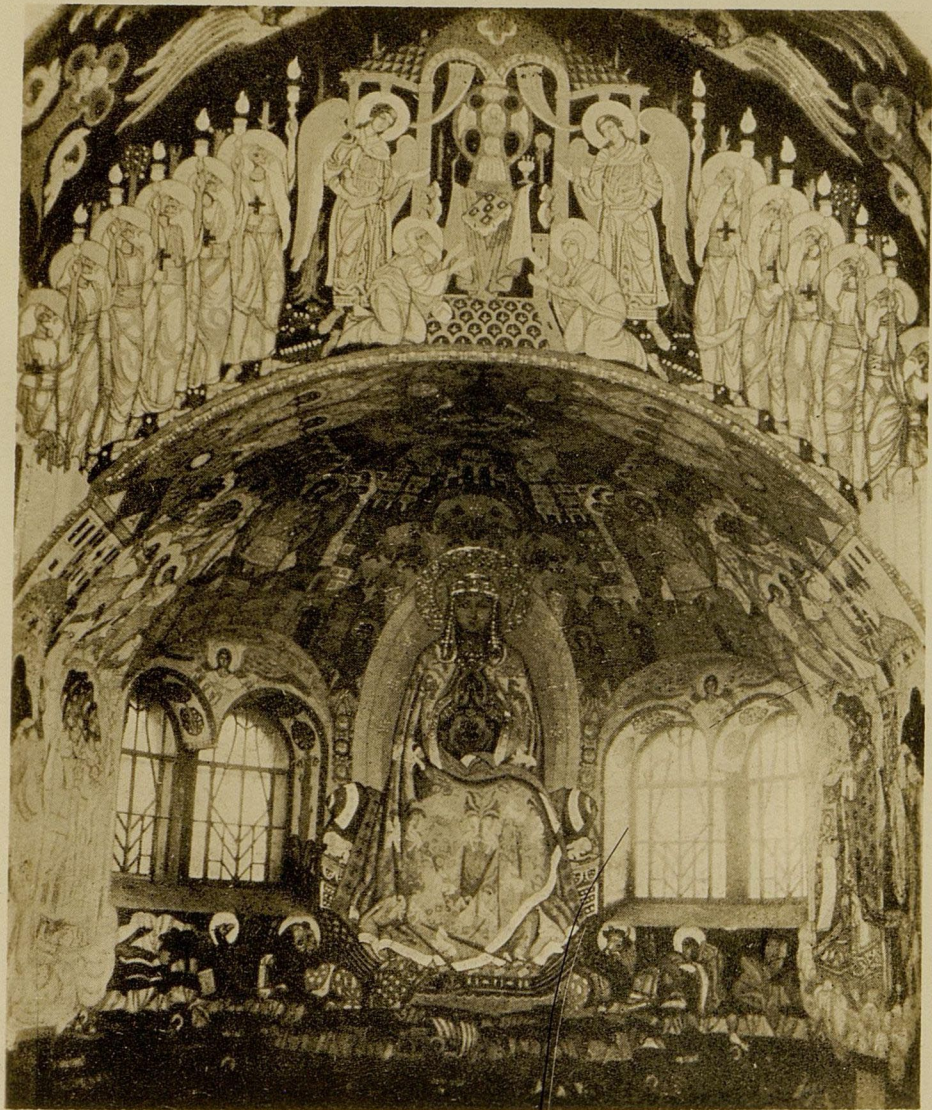

457(1)

Спас Нерукотворный, работа Н.К. Рериха, мозаика,  
церковь-усыпальница в Талашкино, 1924. V. 10  
село Флиново, Смоленской обл.

457(2)

PHOTOGRAPH BY

*J. L. Savastano*

NEW YORK

NO. 11017

288(10)

457(3)

PHOTOGRAPH BY

*F. J. Savasano*

NEW YORK

No. 11018

282(3)