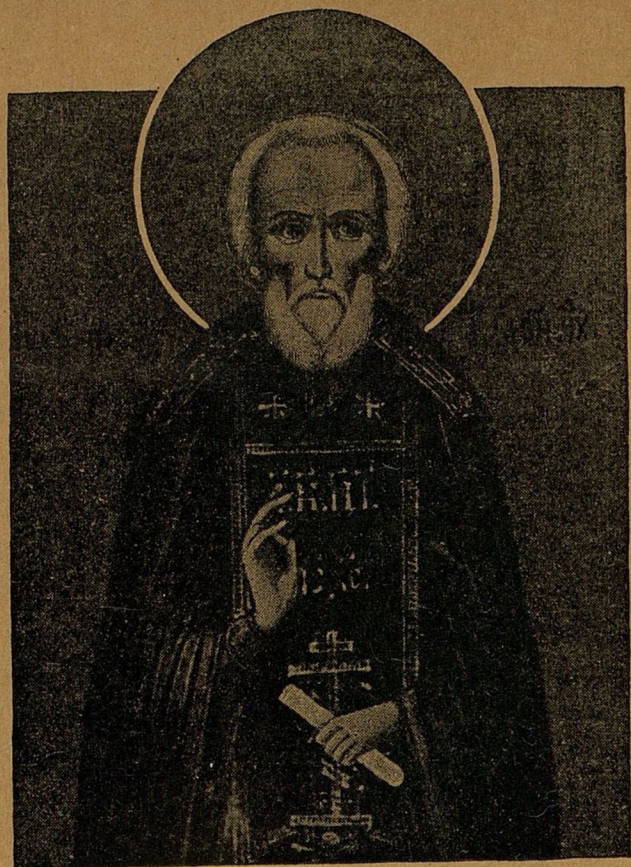

СВ. СЕРГІЙ РАДОНЕЖСЬКИЙ