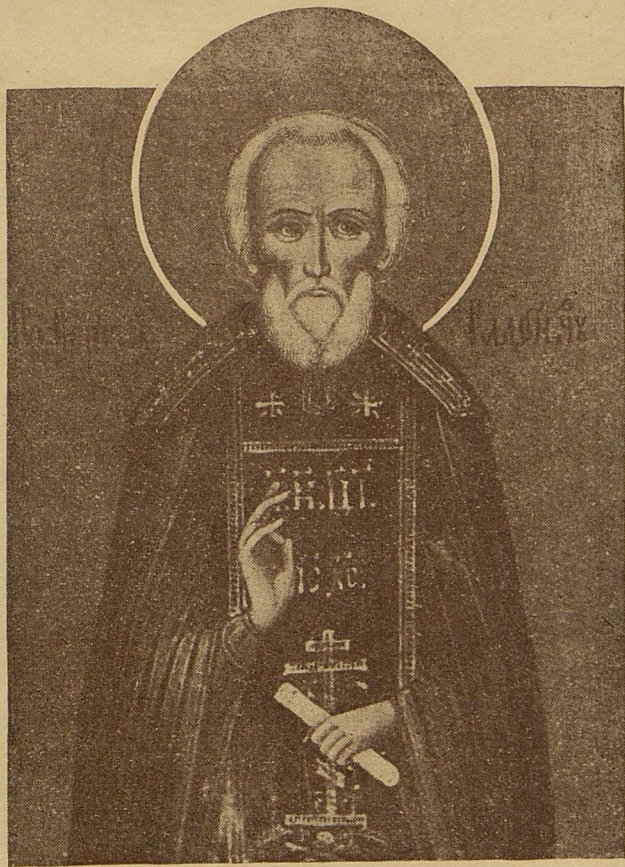

СВ. СЕРГІЙ РАДОНЕЖСКИЙ